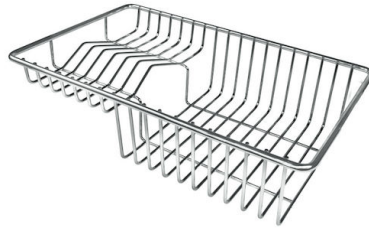

Fregadero Evo

Cubeta a la derecha

fregaderos

Código: 3219 051

CARACTERÍSTICAS

DESAGÜE 3,5" BASKET

Desagüe grande de 3,5" equipado con el práctico tapón cestillo que impide el flujo de las partes sólidas en la alcantarilla.

Dimensiones 1160 x 500 mm

Medida de la cubeta 730 x 440 mm

Orificios Monomando 1 orificio de serie - 2º orificio bajo petición

Dotaciones estándar Soportes de fijación, junta, desagüe, rebosadero y sifón, Caja de embalaje

Escurreidor Si

Número de cubetas 1 cubeta

Desagüe Desagüe 3.5 "

DIBUJOS TÉCNICOS

ACCESORIOS OPCIONALES

Cesta blanca de acero inoxidable

8612 000

Cesta portaplatos inox

Tabla de corte Twin in HDPE

8644 101

Bandeja perforada inox

8151 000

* sólo en combinación con el accesorio
8644 101

**Bandeja perforada inox PVD
Copper**

8151 008

Bandeja perforada inox PVD Gold