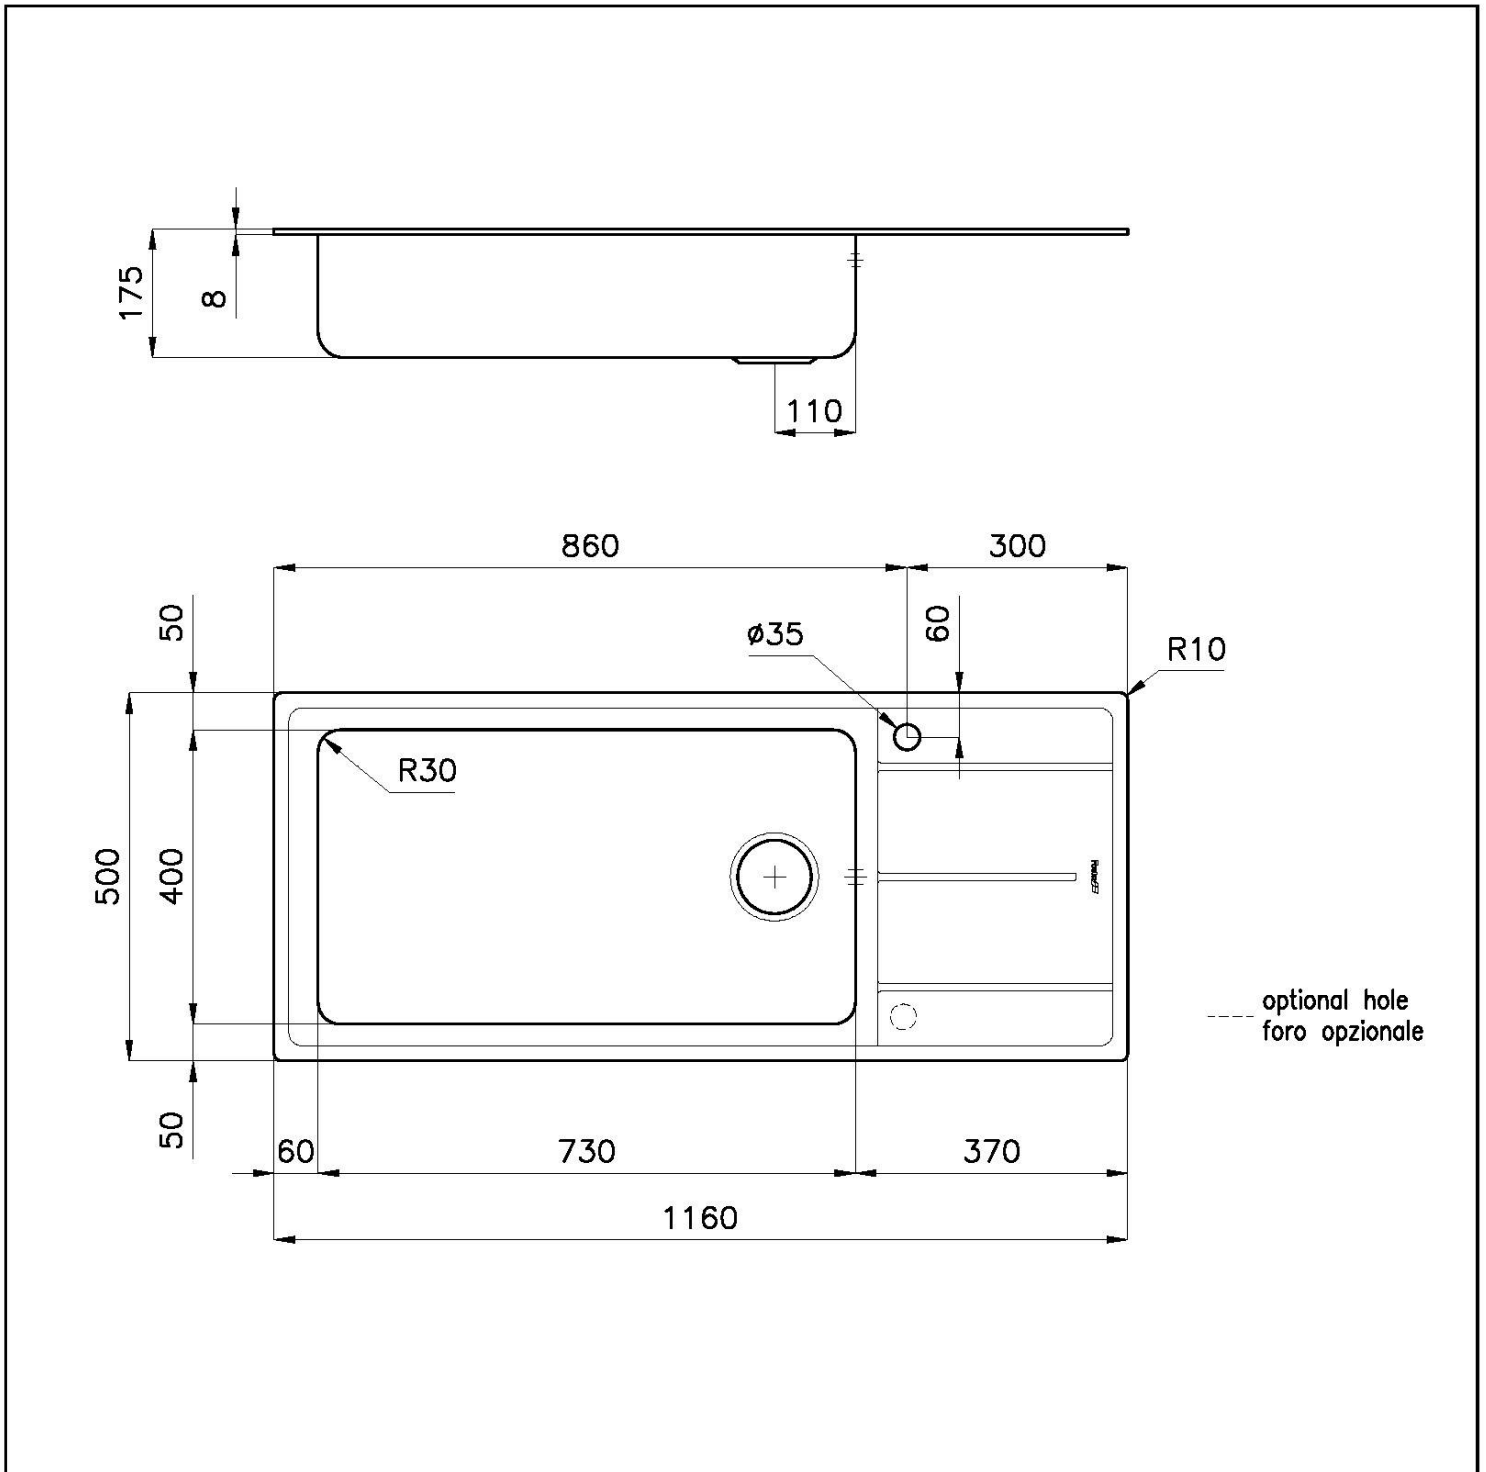

DIBUJOS TÉCNICOS

ACCESORIOS OPCIONALES